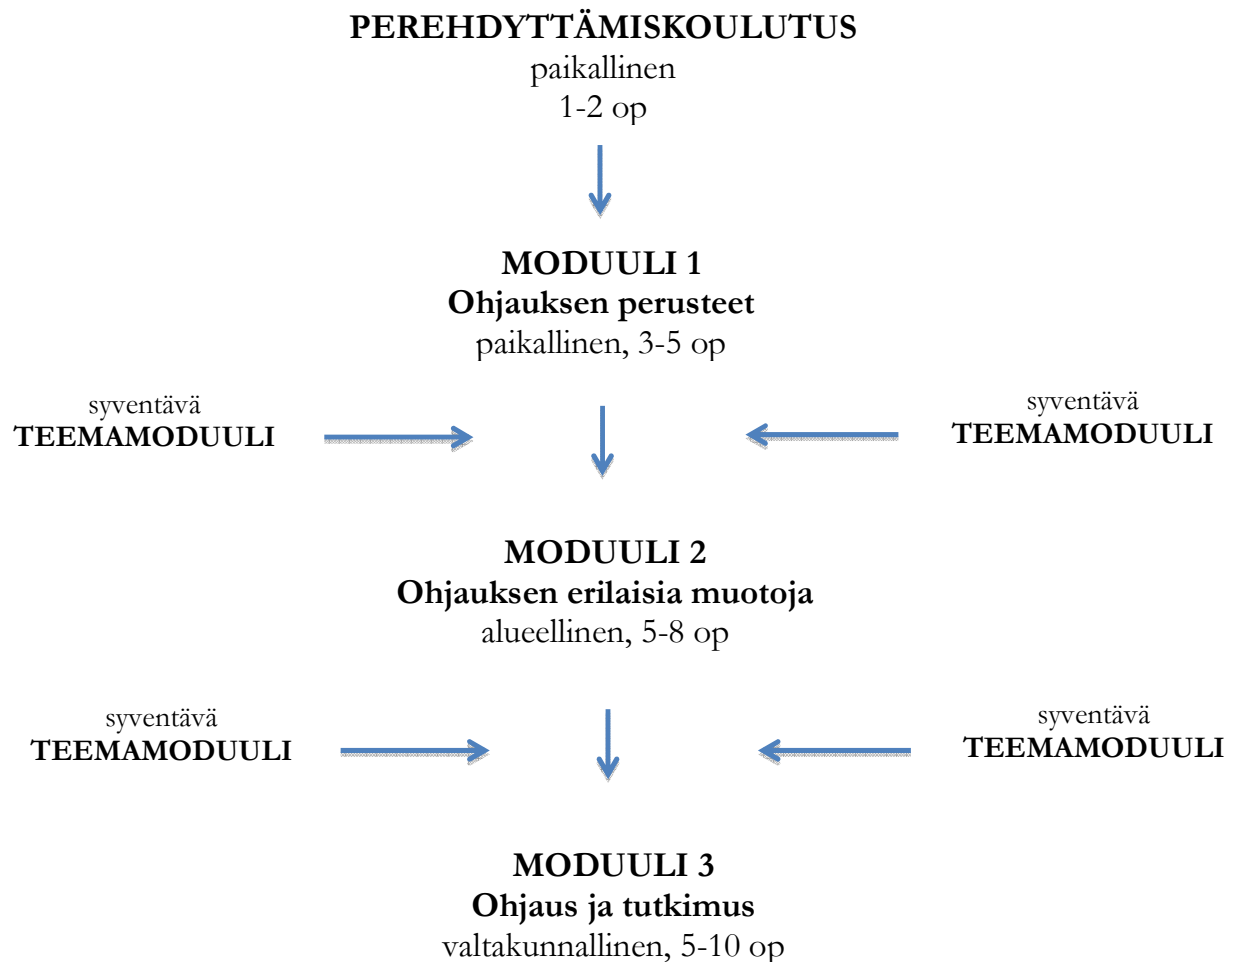

eNorssin ohjaajakoulutuspalvelut

OHJAAJAKOULUTUSPOLKU

Syventävä **TEEMAMODUULI** voi olla paikallinen, alueellinen tai valtakunnallinen kokonaisuus ja kestoltaan 1-3 op. Moduulin aiheina voivat olla esim. TVT-ohjauksessa, vertaisoppiminen ja yhdessä ohjaaminen, tiimiohjaus, etiikka, vuorovaikutus, ohjauksen ongelmat, ammatillisen kehittymisen foorumi jne.